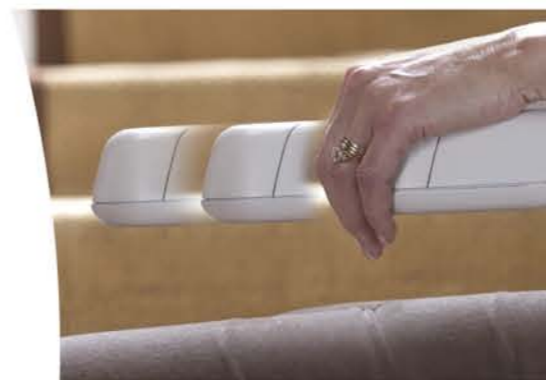

Προσαρμόσιμοι, άνετοι βραχίονες