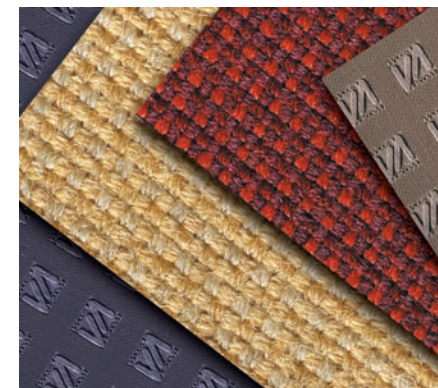

*Επιλογή υφάσματος
ή βινυλίου*