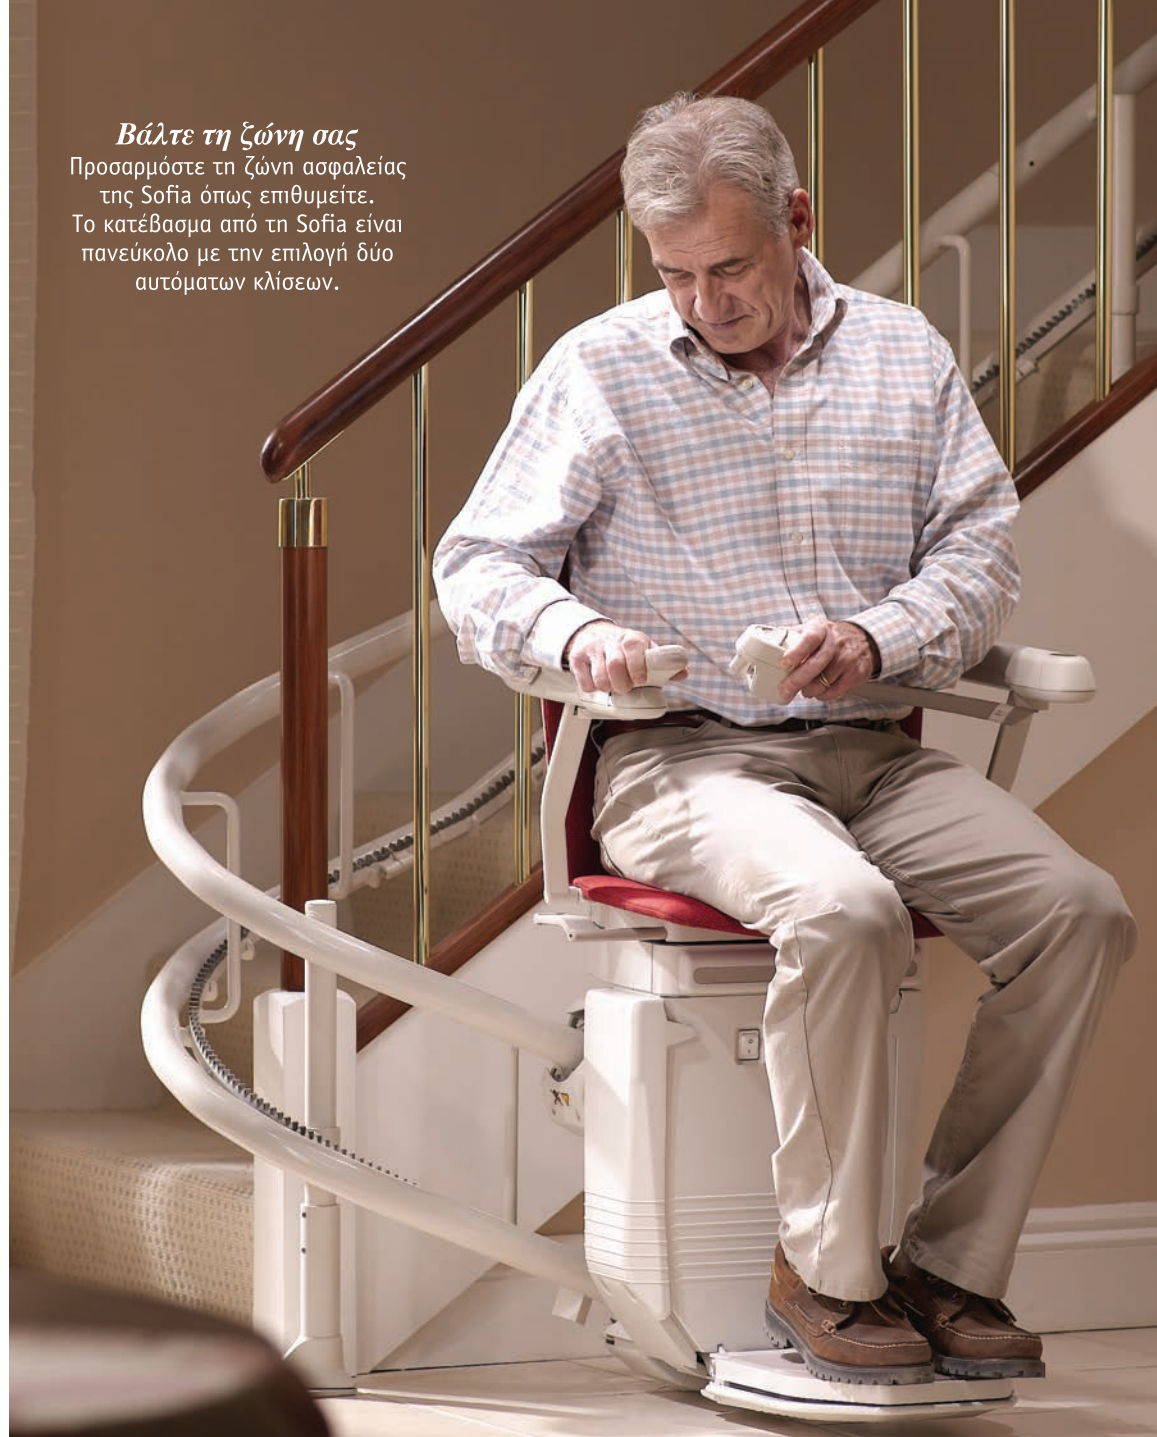

Πάντα έτοιμη για χρήση

Με το ειδικό τηλεχειριστήριο μπορείτε να την καλείτε από το ψηλότερο ή χαμηλότερο σημείο της σκάλας.

*Δίπλωμα
με μία κίνηση*

Η Sofia ανοίγει
και κλείνει αθόρυβα

***Περιστρεφόμενο κάθισμα για ασφάλεια
και στο πιο ψηλό σκαλί***

Χρησιμοποιήστε το μοχλό περιστροφής για να στρέψετε τη Sofia στο πλατύσκαλο. Σας βοηθά να κατεβείτε από το κάθισμα με απόλυτη ασφάλεια.

Βάλτε τη ζώνη σας
Προσαρμόστε τη ζώνη ασφαλείας της Sofia όπως επιθυμείτε. Το κατέβασμα από τη Sofia είναι πανεύκολο με την επιλογή δύο αυτόματων κλίσεων.